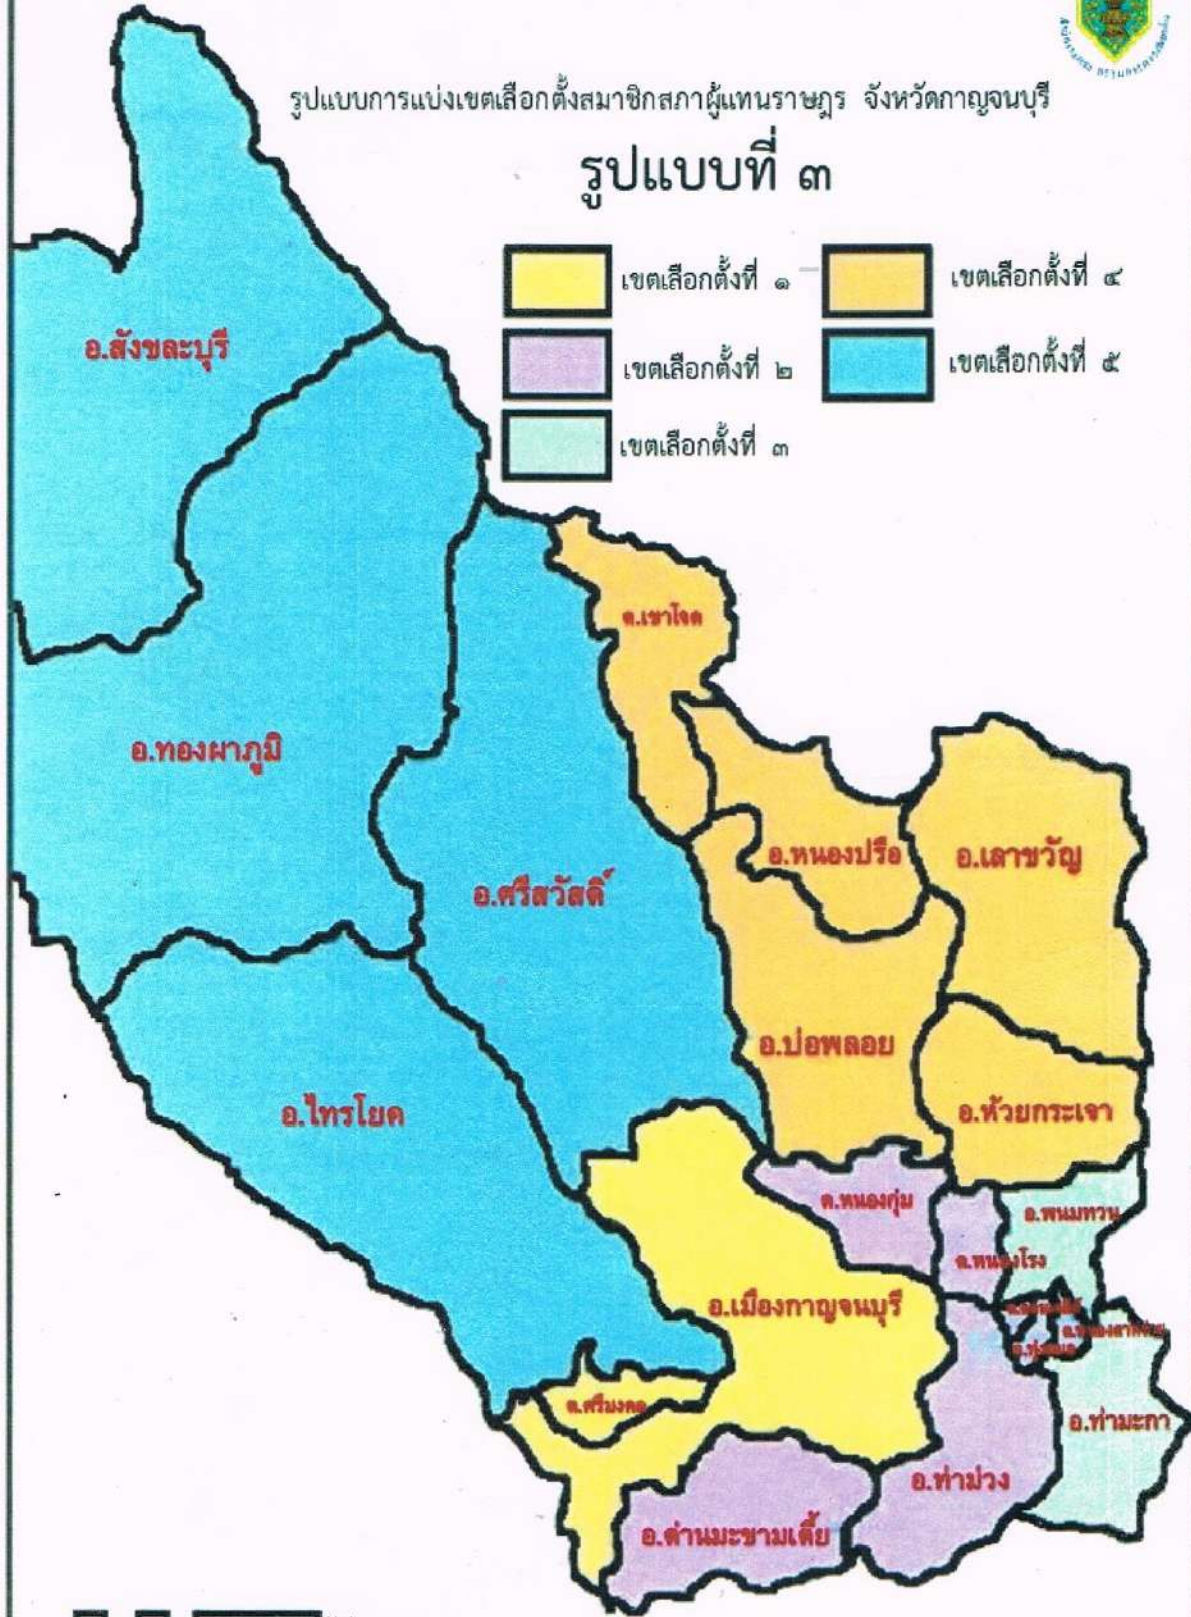

จำนวนราษฎรในแต่ละเขตเลือกตั้งของจังหวัดกาญจนบุรี

จำนวนราษฎร ๘๙๔,๒๘๓ คน

จำนวนเฉลี่ยราษฎรต่อ ส.ส. ๑ คน ในจังหวัดกาญจนบุรี เท่ากับ ๑๗๘,๘๕๗ คน

รูปแบบที่ ๒

เขตเลือกตั้งที่	พื้นที่ประกอบด้วย	จำนวนราษฎรในเขตเลือกตั้ง	ผลต่างจากจำนวนเฉลี่ยราษฎรต่อ ส.ส.หนึ่งคน	คิดเป็นร้อยละ	หมายเหตุ
๑	๑.อำเภอเมืองกาญจนบุรี รวม	๑๗๑,๓๓๔ ๑๗๑,๓๓๔	๗,๕๒๓	๔.๒๐	
๒	๑.อำเภอด่านมะขามเตี้ย ๒.อำเภอด่านมะขามเตี้ย ๓.อำเภอพนมทวน (ยกเว้น ตำบลพังตรุ ตำบลรางหวาย) รวม	๑๐๗,๙๑๔ ๓๓,๘๒๙ ๓๕,๙๗๘ ๑๗๗,๗๒๑	๑,๑๓๖	๐.๖๓	
๓	๑.อำเภอด่านมะกา ๒.ห้วยกระเจา ๓.อำเภอพนมทวน (เฉพาะ ตำบลพังตรุ ตำบลรางหวาย) รวม	๑๓๒,๓๓๓ ๓๓,๘๖๓ ๑๖,๖๘๘ ๑๘๒,๘๘๔	๔,๐๒๗	๒.๒๕	
๔	๑.อำเภอเลาขวัญ ๒.อำเภอศรีสวัสดิ์ ๓.อำเภอหนองปรือ ๔.อำเภอบ่อพลอย รวม	๕๘,๔๕๖ ๒๖,๘๓๑ ๓๑,๕๓๗ ๕๗,๒๕๐ ๑๗๔,๐๗๔	๕,๗๘๓	๒.๖๗	
๕	๑.อำเภอทองผาภูมิ ๒.อำเภอสี่ขงบุรี ๓.อำเภอไทรโยค รวม	๖๙,๙๘๑ ๕๒,๐๔๑ ๖๖,๒๔๘ ๑๘๘,๒๗๐	๙,๔๑๓	๕.๒๖	

รูปแบบการแบ่งเขตเลือกตั้งสมาชิกสภาผู้แทนราษฎร จังหวัดกาญจนบุรี

รูปแบบที่ ๓

เขตเลือกตั้งที่ ๑	เขตเลือกตั้งที่ ๔
เขตเลือกตั้งที่ ๒	เขตเลือกตั้งที่ ๕
เขตเลือกตั้งที่ ๓	

0 8,000 16,000 32,000 Meters