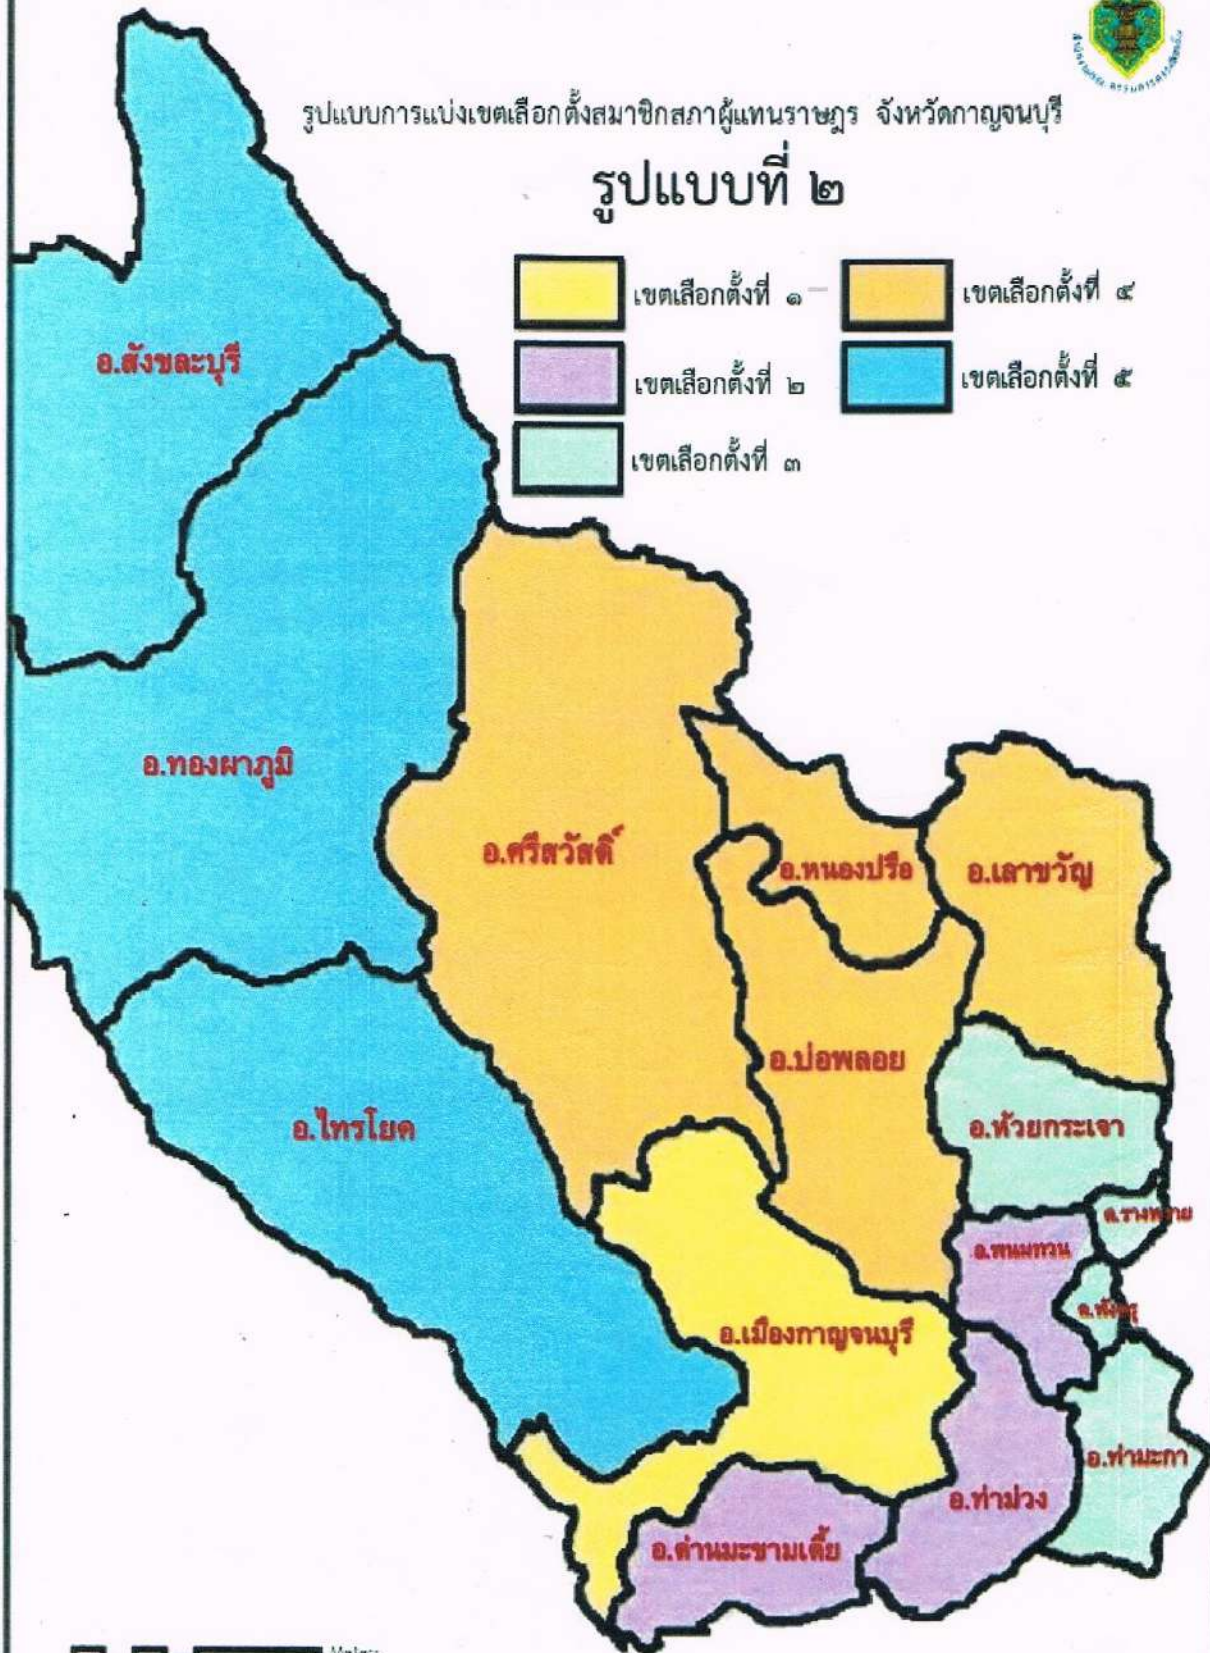

และอำเภอบ่อพลอย

เขตเลือกตั้งที่ ๕ ประกอบด้วย อำเภอทองผาภูมิ อำเภอสังขละบุรี และอำเภอไทรโยค

รูปแบบที่ ๒

เขตเลือกตั้งที่ ๑ ประกอบด้วย อำเภอเมืองกาญจนบุรี

เขตเลือกตั้งที่ ๒ ประกอบด้วย อำเภอท่าม่วง อำเภอด่านมะขามเตี้ย และอำเภอพนมทวน

เขตเลือกตั้งที่ ๕ ประกอบด้วย อำเภอทองผาภูมิ อำเภอสังขละบุรี และอำเภอไทรโยค

รูปแบบที่ ๓

เขตเลือกตั้งที่ ๑ ประกอบด้วย อำเภอเมืองกาญจนบุรี และอำเภอไทรโยค (เฉพาะตำบลศรีมงคล)

เขตเลือกตั้งที่ ๒ ประกอบด้วย อำเภอท่าม่วง อำเภอด่านมะขามเตี้ย อำเภอบ่อพลอย (เฉพาะตำบล

รูปแบบการแบ่งเขตเลือกตั้งสมาชิกสภาผู้แทนราษฎร จังหวัดกาญจนบุรี

รูปแบบที่ ๑

- | | | | |
|---|-------------------|--|-------------------|
|  | เขตเลือกตั้งที่ ๑ |  | เขตเลือกตั้งที่ ๔ |
|  | เขตเลือกตั้งที่ ๒ |  | เขตเลือกตั้งที่ ๕ |
|  | เขตเลือกตั้งที่ ๓ | | |

รูปแบบการแบ่งเขตเลือกตั้งสมาชิกสภาผู้แทนราษฎร จังหวัดกาญจนบุรี

รูปแบบที่ ๒

- | | |
|---|--|
|  เขตเลือกตั้งที่ ๑ |  เขตเลือกตั้งที่ ๔ |
|  เขตเลือกตั้งที่ ๒ |  เขตเลือกตั้งที่ ๕ |
|  เขตเลือกตั้งที่ ๓ | |